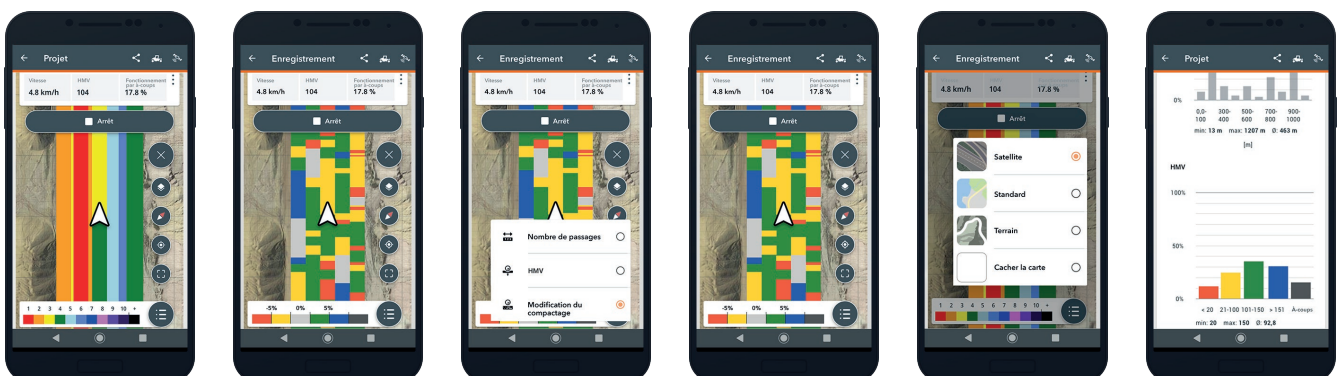

SMART DOC

- ◇ Application Android gratuite pour la documentation basée sur GPS et l'autocontrôle du processus de compactage dans les travaux d'enrobé et de terrassement
- ◇ Disponible et équipement ultérieur dans les série H CompactLine, HC CompactLine, H, HC, HD+, DV+, HX
- ◇ Téléchargement : Google Play Store

FONCTIONS :

- ◇ Établissement de projets comme lot avec couches et matériau
- ◇ Connexion via Bluetooth® Low Energy à la machine (bus CAN)
- ◇ Détermination de valeurs-cibles pour la rigidité, la température et les passages
- ◇ Visualisation en direct de paramètres de compactage
- ◇ Établissement et envoi d'un rapport de compactage au format PDF basé sur GPS
- ◇ Analyse simple de données et visualisation de la modification des valeurs de compactage
- ◇ Convient pour le smartphone et la tablette (Android)
- ◇ GPS est modulable

PARAMÈTRES PAR BANDE DE COMPACTAGE :

- ◇ Nombre de passages
- ◇ Vitesse
- ◇ Valeur de compactage HMV
- ◇ Modification des valeurs de compactage
- ◇ Part de fonctionnement par à-coups
- ◇ Fréquence et amplitude
- ◇ Température (enrobé)
- ◇ Vibration marche/arrêt
- ◇ Sens de la conduite

Smart Receiver

AVANTAGES :

- ◇ Possibilité à moindre coût d'un autocontrôle et d'une documentation du processus de compactage dans les travaux d'enrobé et de terrassement
- ◇ connexion facile via Bluetooth® Low Energy
- ◇ Représentation GPS simple et précise
- ◇ Respect des exigences minimales du CCC (contrôle continu du compactage)
- ◇ Smart Doc comme instrument précieux pour des conducteurs inexpérimentés (effet didactique)
- ◇ Compactage de qualité lorsqu'il y a moins de passages
- ◇ L'appli est gratuite