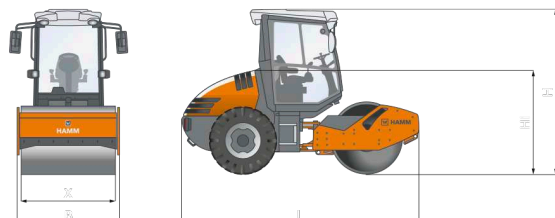

# H 7i VIO

VIO 钢轮单钢轮压路机

单钢轮压路机 系列 H CompactLine / 系列 H270

## 亮点 H CompactLine

- > 3点铰接机构使机器拥有优异的牵引力以及越野机动性。
- > 机器操控采用中性语言，简单直观。
- > 高爬坡能力
- > 紧凑的尺寸。
- > VIO 压实系统-振动及振荡可切换

机器尺寸			
全长 (L)	mm		4409
宽度 (B)	mm		1844
全高 (H)	mm		2925
钢轮宽度 (X)	mm		1680
最小装载高度 (H1)	mm		2925

EU Stage  
V / EPA  
Tier 4

技术参数		单位	H 7i VIO
	<b>重量</b>		
	含驾驶室的工作质量	kg	6325
	含 ROPS 的工作质量	kg	6105
	最大工作质量	kg	6830
	轴载, 前/后	kg	3765/2560
	静线压力, 前	kg/cm	22.4
	法国分类, 数值/级别		25.2/VM2
	<b>机器尺寸</b>		
	全长	mm	4409
	含驾驶室的总高度	mm	2925
	最小装载高度	mm	2925
	轴距	mm	2306
	含驾驶室的总宽度	mm	1844
	离地间隙, 中央	mm	317
	内侧转弯半径	mm	3310
	前后方向的横坡大倾斜角	°	38/42
	<b>钢轮尺寸</b>		
	钢轮宽度, 前	mm	1680
	钢轮直径, 前	mm	1206
	钢轮壳厚度, 前	mm	20
	钢轮类型, 前		光轮
	<b>轮胎尺寸</b>		
	轮胎尺寸, 后		AW 14.9-24 8 TL
	<b>柴油发动机</b>		
	制造商		久保田
	型号		V3307-CR-T
	气缸数量		4
	额定功率 ISO 14396, kW/PS/rpm		55.4/75.3/2200
	额定功率 SAE J1349, kW/HP/rpm		55.4/74.2/2200
	排放标准		EU Stage V / EPA Tier 4
	废气后处理		DOC-DPF
	<b>驱动</b>		
	速度, 工作档	km/h	0-6,0
	速度, 行走档	km/h	0-12,5
	爬坡能力, 振动开/关	%	55/60
	<b>振动</b>		
	振动频率	Hz	36
	振幅, 振动	mm	1,38
	激振力, 振动	kN	123
	<b>振荡</b>		
	振荡应力	kN	123
	振荡频率	Hz	36
	水平振幅, 振荡	mm	1,37
	<b>转向</b>		
	摆动角 +/-	°	10
	转向, 方式		铰接转向
	<b>箱容积/加注量</b>		
	燃油箱, 容积	L	123
	<b>噪音等级</b>		
	噪声值 LW(A), 标签值	db(A)	104
	噪声值 LW(A), 测量值	db(A)	102