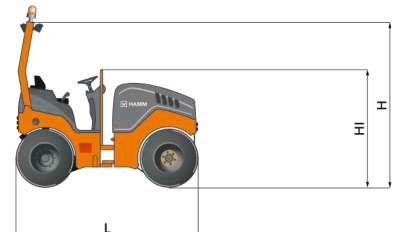

# HD 14i TT

İki lastik takımlı tandem silindir

Tandem silindirler Seri HD CompactLine / Üretim serisi H264

Makine ölçüleri		
Toplam uzunluk (L)	mm	2965
Genişlik (B)	mm	1296
Toplam yüksekliği (H)	mm	2590
Lastik üzerinden genişlik (Y)	mm	1127/1276
Yükleme yüksekliği, en az (HI)	mm	1820

AB Kademe  
V/ABD EPA  
Tier 4